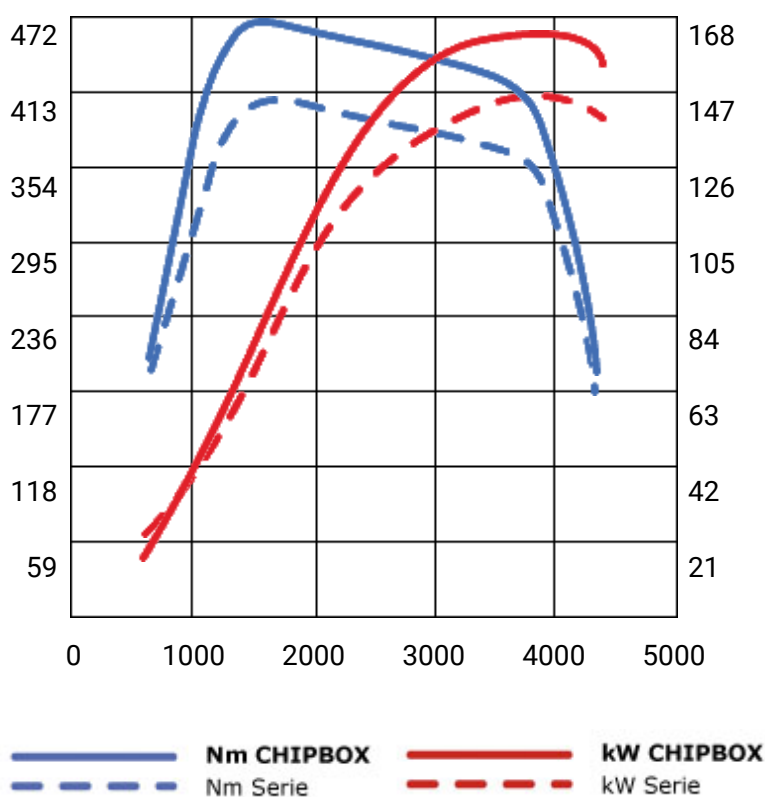

JEEP WRANGLER (JK) 2007-... 2.8 CRD (200CV - 147KW - 2777CCM)

ITEM	65206
CODE	325.108F-4.125
SKU	12154-65206

VALUES	kW	HP	Nm
ORIGINAL	147	200	410
CHIPBOX	164	223	470

DATASHEET

Values and graph in the datasheet are representative only may vary.